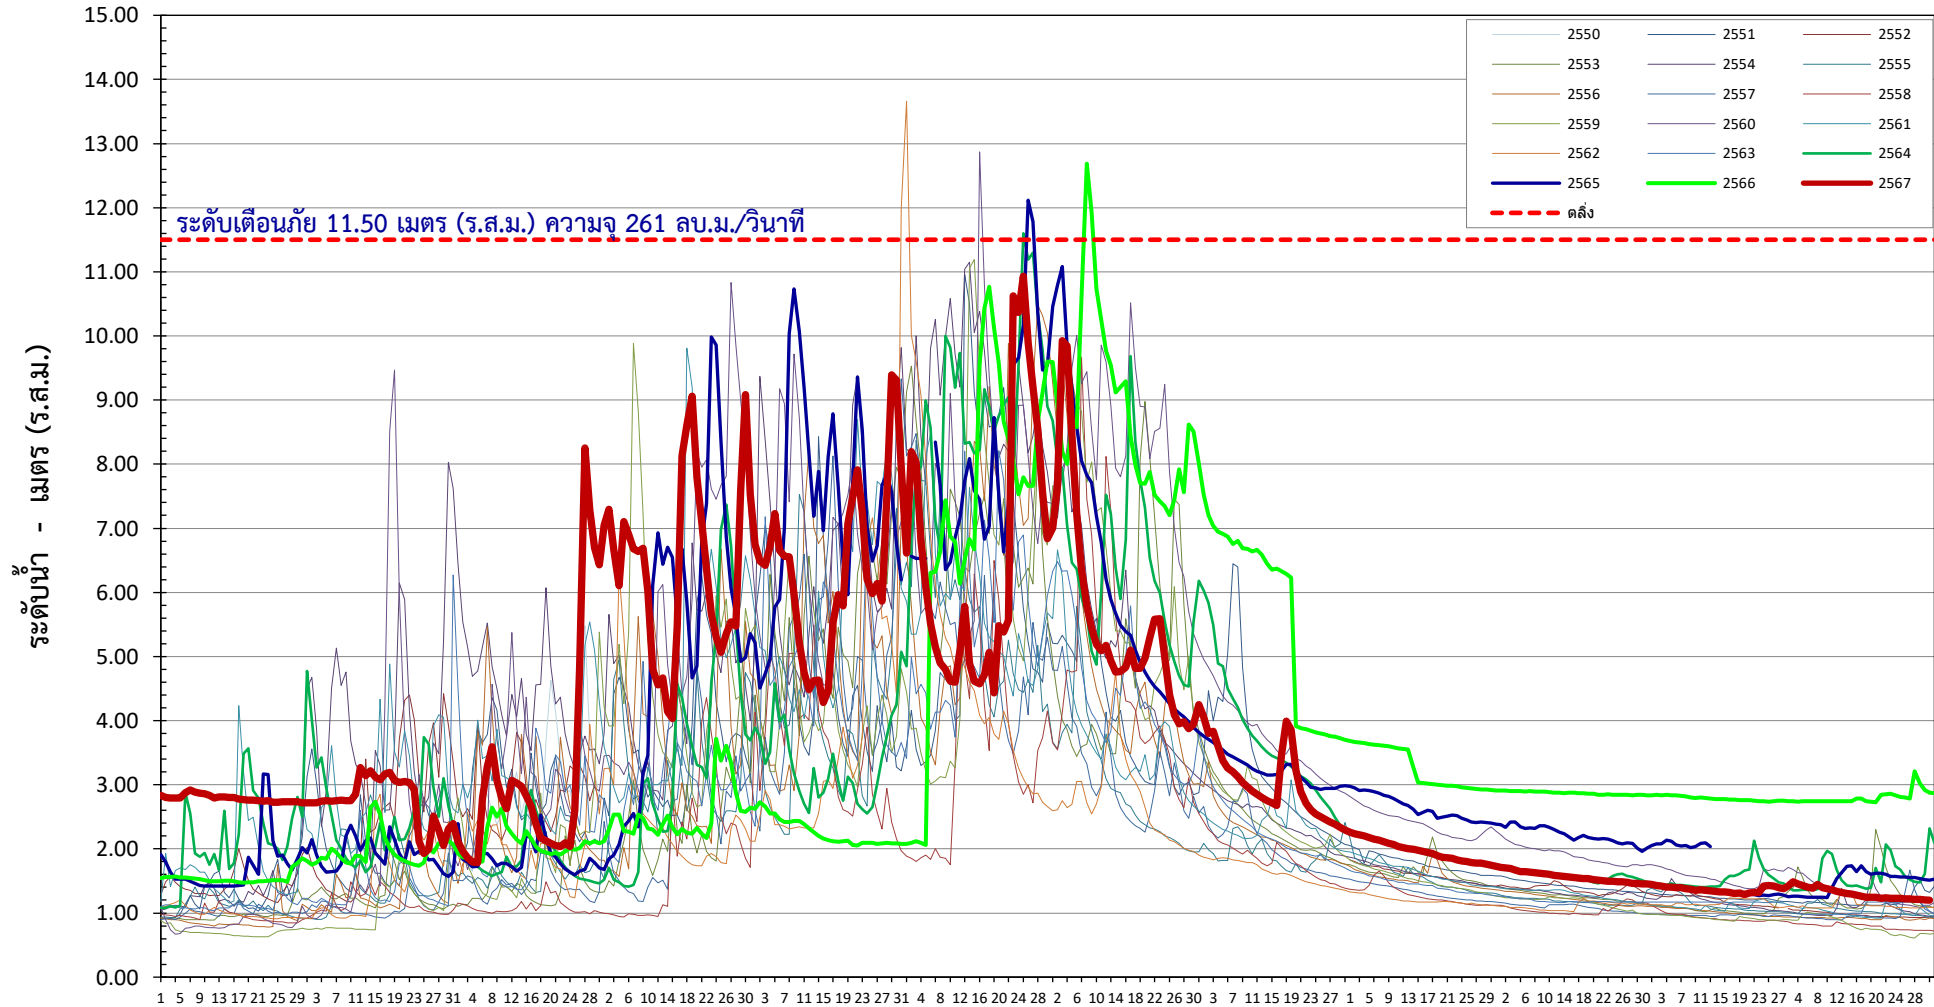

ระดับน้ำเฉลี่ยรายวัน แม่น้ำวังทอง ปีน้ำ 2550 - 2567

สถานี N.24A บ้านวังนกแอ่น อ.วังทอง จ.พิษณุโลก

เม.ย.	พ.ค.	มิ.ย.	ก.ค.	ส.ค.	ก.ย.	ต.ค.	พ.ย.	ธ.ค.	ม.ค.	ก.พ.	มี.ค.
-------	------	-------	------	------	------	------	------	------	------	------	-------